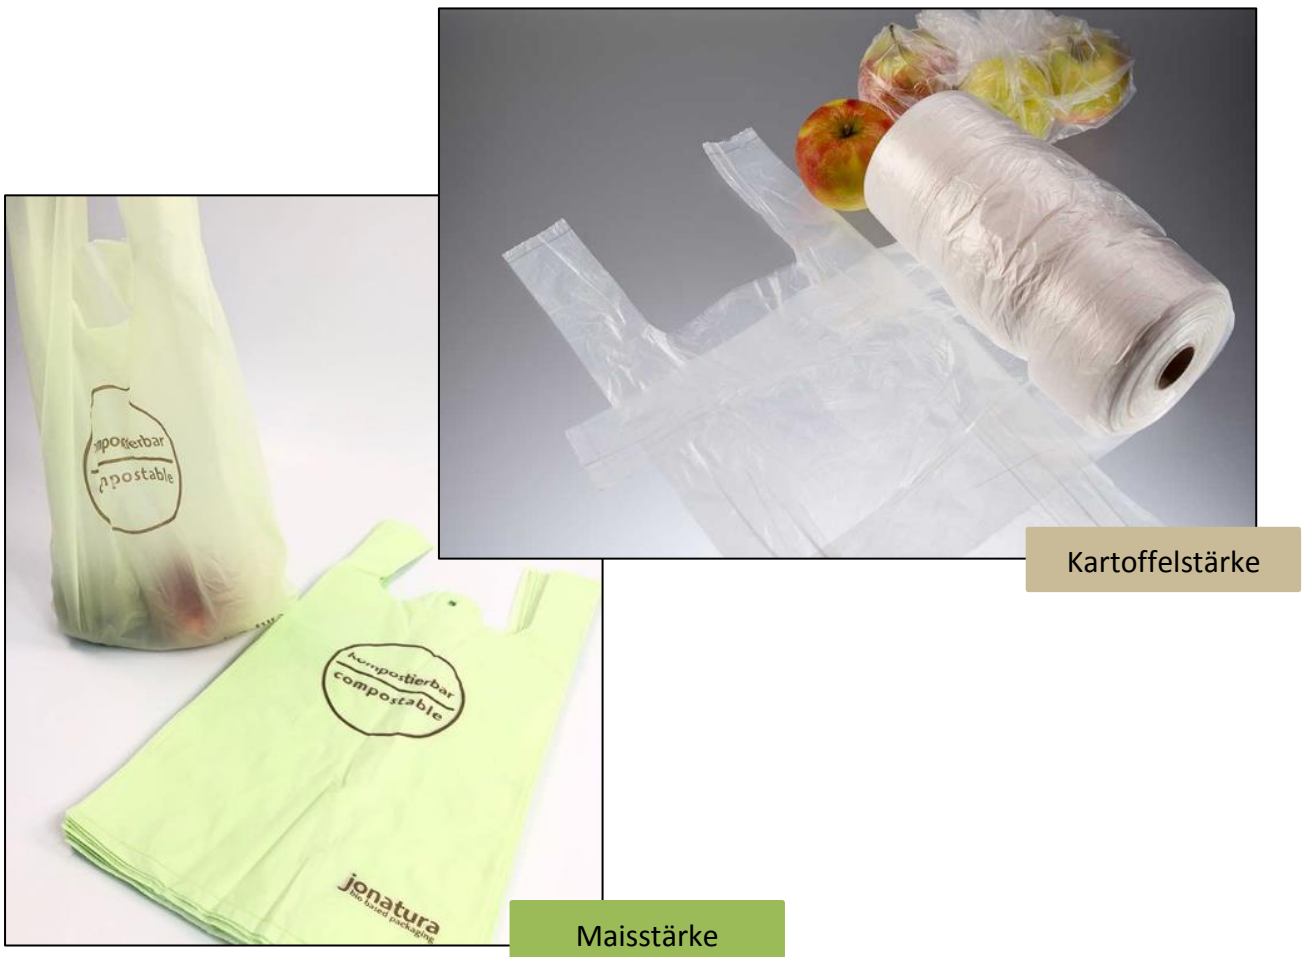

Hemdchentragetaschen

Unsere Hemdchentragetaschen bestehen aus Mais oder Kartoffelstärke.

Sie sind biologisch abbaubar und können auf dem Homekompost entsorgt werden.

Ideal geeignet ist dieser Beutel für den Einzelhandel. Die Tüten können individuell bedruckt werden und bieten außerdem eine perfekt nachhaltige und biologisch abbaubare Alternative zum herkömmlichen Plastik.

Außerdem gibt es die Möglichkeit die Beutel geblockt oder perforiert auf Rolle zu erhalten.

Bei Rückfragen stehen wir Ihnen gerne zur Verfügung.